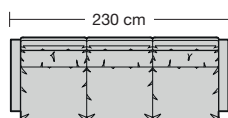

255.32

255.35

**Sitzhöhe 43 oder 46 cm** durch Verlängerung des Seitenteils (ohne Aufpreis).  
Seat height 43 or 46 cm by extension of the side part (without surcharge).  
Hauteur de siège 43 ou 46 cm en rehaussant les côtés (sans supplément).  
Zithoogte 43 of 46 cm door verlenging van de zijkant (zonder meerprijs).