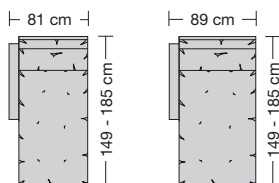

253.79 L/R

253.78 L/R