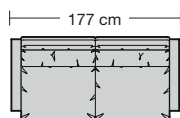

Manhattan niedrig

Produktumfang / Product range / Gamme des produits / Productomvang

255.12

255.60

255.14

255.62

255.22

255.25

255.32

255.35

Sitzhöhe 43 oder 46 cm durch Verlängerung des Seitenteils (ohne Aufpreis).
Seat height 43 or 46 cm by extension of the side part (without surcharge).
Hauteur de siège 43 ou 46 cm en rehaussant les côtés (sans supplément).
Zithoogte 43 of 46 cm door verlenging van de zijkant (zonder meerprijs).