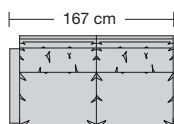

# Manhattan extra hoch

Produktumfang / Product range / Gamme des produits / Productomvang

253.12

253.440 L/R

253.60

253.14

253.450 L/R

253.62