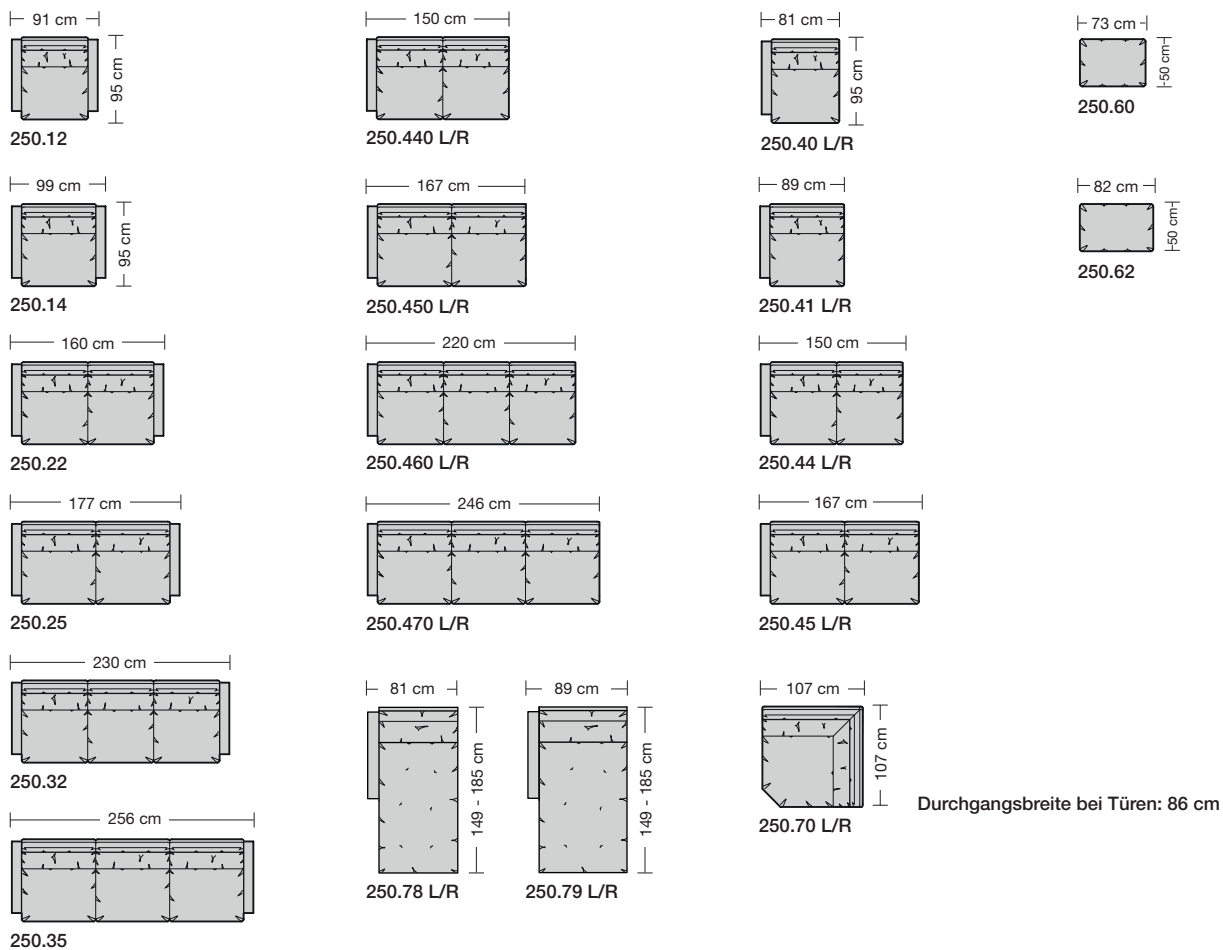

Manhattan hoch

Produktumfang / Product range / Gamme des produits / Productomvang

Sitzhöhe 43 oder 46 cm durch Verlängerung des Seitenteils (ohne Aufpreis).
Seat height 43 or 46 cm by extension of the side part (without surcharge).
Hauteur de siège 43 ou 46 cm en rehaussant les côtés (sans supplément).
Zithoogte 43 of 46 cm door verlenging van de zijkant (zonder meerprijs).

Die Elemente 250.440, 250.450, 250.460 und 250.470 sind ausschließlich mit den Elementen 250.78 und 250.79 kombinierbar!

Die Elemente 250.40, 250.41, 250.44 und 250.45 sind ausschließlich mit dem Element 250.70 kombinierbar!