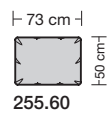

Manhattan niedrig

Produktumfang / Product range / Gamme des produits / Productomvang

255.12

255.60

255.14

255.62

255.22

255.25

255.32

255.35

Sitzhöhe 43 oder 46 cm durch Verlängerung des Seitenteils (ohne Aufpreis).
Seat height 43 or 46 cm by extension of the side part (without surcharge).
Hauteur de siège 43 ou 46 cm en rehaussant les côtés (sans supplément).
Zithoogte 43 of 46 cm door verlenging van de zijkant (zonder meerprijs).