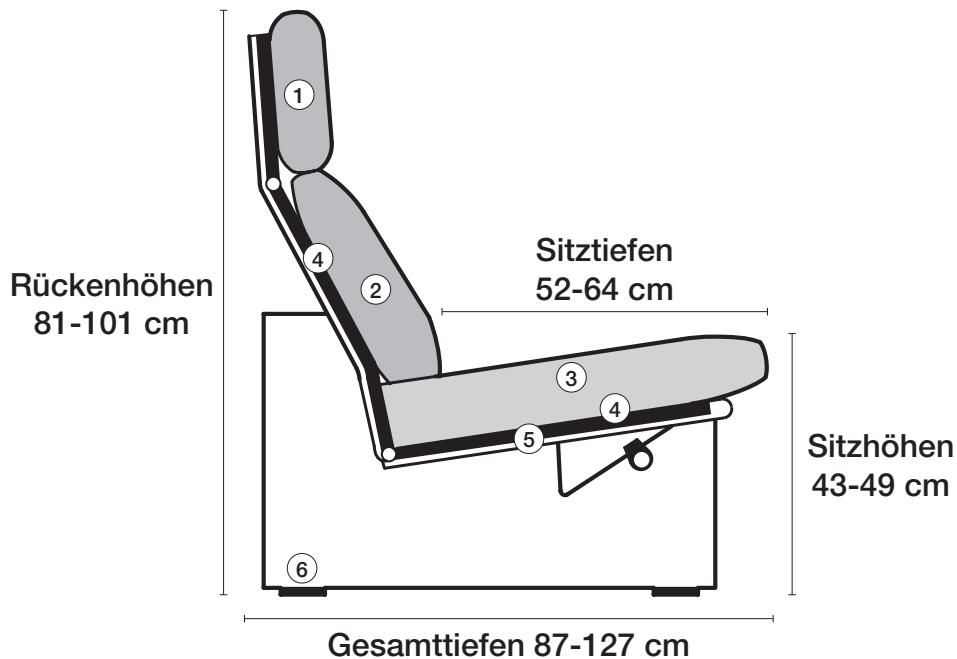

Manhattan extra hoch

collection

Aufbau / Construction / Rembourrage / Opbouw

1 Nackenstütze
Kammerkissen mit Daunencharakter. Füllung Polyschaumstäbchen und hochwertige Vliesfasern.

2 Rückenkissen
Kammerkissen mit Daunencharakter. Füllung Polyschaumstäbchen und hochwertige Vliesfasern.

3 Sitzkissen
Kammerkissen mit Daunencharakter. Füllung Erpo Selecta RG 80 (80% Stäbchen und 20% Vliesfasern).

4 Unterfederung
Dauerelastische Gummigurtunterfederung mit Polyetherschaumauflage und Polyester-Vliesabdeckung.

5 Stahlrohrkonstruktion
Das Prinzip der Bequemlichkeit für die stufenlose Anpassung von Rückenlehne und Sitz.

Sitzhöhen
Sitzhöhe 43 cm
Sitzhöhe 46 cm
Sonderhöhen möglich

6 Fussausführung
Wechselgleiter

1 Neckrest
Chambered cushions with a downy character. Filled with polyfoam sticks and highgrade polyester fibers.

2 Back cushions
Chambered cushions with a downy character. Filled with polyfoam sticks and highgrade polyester fibers.

3 Seat cushions
Chambered cushions with a downy character. Filled with Erpo Selecta RG 80 (80% polyfoam sticks and 20% polyester fibers).

4 Spring base
Permanent elastic rubber belt spring support with polyether foam and polyester fleece cover.

5 Steel frame construction
Fully adjustable backrest and seat to do justice to the Principle of Comfort.

Seat heights
Seat height 43 cm
Seat height 46 cm
Special heights possible

6 Legs
Glides with exchangeable inserts

1 Appui-tête
Coussins capitonnés type duvet. Rembourrage particules de mousse polyéther et fibres polyester de rembourrage très résistante.

2 Coussin de dossier
Coussins capitonnés type duvet. Rembourrage particules de mousse polyéther et fibres polyester de rembourrage très résistante.

3 Coussin de siège
Coussins capitonnés type duvet. Rembourrage Erpo Selecta RG 80 (80% particules de mousse et 20% fibres polyester).

4 Suspension
Suspension élastique à sangles de caoutchouc ultra-résistant avec une couche de mousse de polyéther et un revêtement textile non tissé de polyester.

5 Structure en tubes d'acier
Le principe du confort pour une adaptation progressive de l'inclinaison du dossier et du siège.

Hauteur de siège
43 cm, 46 cm
Hauteurs spéciales possible

6 Modèles de pied
Patins interchangeable

1 Hoofdsteen
Kamerkussens met donskarakter. Gevuld met polyschuimstaafjes en zeer draagkrachtige vliesvezels.

2 Rugkussens
Kamerkussens met donskarakter. Gevuld met polyschuimstaafjes en zeer draagkrachtige vliesvezels.

3 Zitkussens
Kamerkussens met donskarakter. Gevuld met Erpo Selecta RG 80 (80% staafjes en 20% vliesvezels).

4 Vering
Duurzaam elastische rubberen vering met polyetherschuimkussens bekleed met een polyestervlies.

5 Stalen buisconstructie
Het principe voor comfort met traploze aanpassing van rugleuning en zitting.

Zithoogte
43 cm
46 cm
Speciale hoogten mogelijk

6 Voetuitvoeringen
Verwisselbare glijders