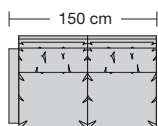

253.440 L/R