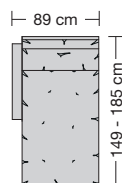

Manhattan extra hoch

Produktumfang / Product range / Gamme des produits / Productomvang

253.79 L/R

Sitzhöhe 43 oder 46 cm durch Verlängerung des Seitenteils (ohne Aufpreis).
Seat height 43 or 46 cm by extension of the side part (without surcharge).
Hauteur de siège 43 ou 46 cm en rehaussant les côtés (sans supplément).
Zithoogte 43 of 46 cm door verlenging van de zijkant (zonder meerprijs).