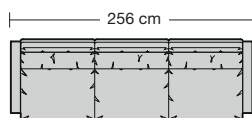

255.32

255.35

**Sitzhöhe 43 oder 46 cm** durch Verlängerung des Seitenteils (ohne Aufpreis).  
Seat height 43 or 46 cm by extension of the side part (without surcharge).  
Hauteur de siège 43 ou 46 cm en rehaussant les côtés (sans supplément).  
Zithoogte 43 of 46 cm door verlenging van de zijkant (zonder meerprijs).