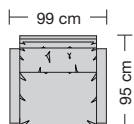

# Manhattan extra hoch

Produktumfang / Product range / Gamme des produits / Productomvang

253.12

253.440 L/R

253.60

253.14

253.450 L/R

253.62