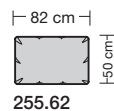

# Manhattan niedrig

Produktumfang / Product range / Gamme des produits / Productomvang

255.12

255.60

255.14

255.62

255.22

255.25

255.32

255.35

**Sitzhöhe 43 oder 46 cm** durch Verlängerung des Seitenteils (ohne Aufpreis).  
Seat height 43 or 46 cm by extension of the side part (without surcharge).  
Hauteur de siège 43 ou 46 cm en rehaussant les côtés (sans supplément).  
Zithoogte 43 of 46 cm door verlenging van de zijkant (zonder meerprijs).