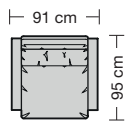

Manhattan niedrig

Produktumfang / Product range / Gamme des produits / Productomvang

255.12