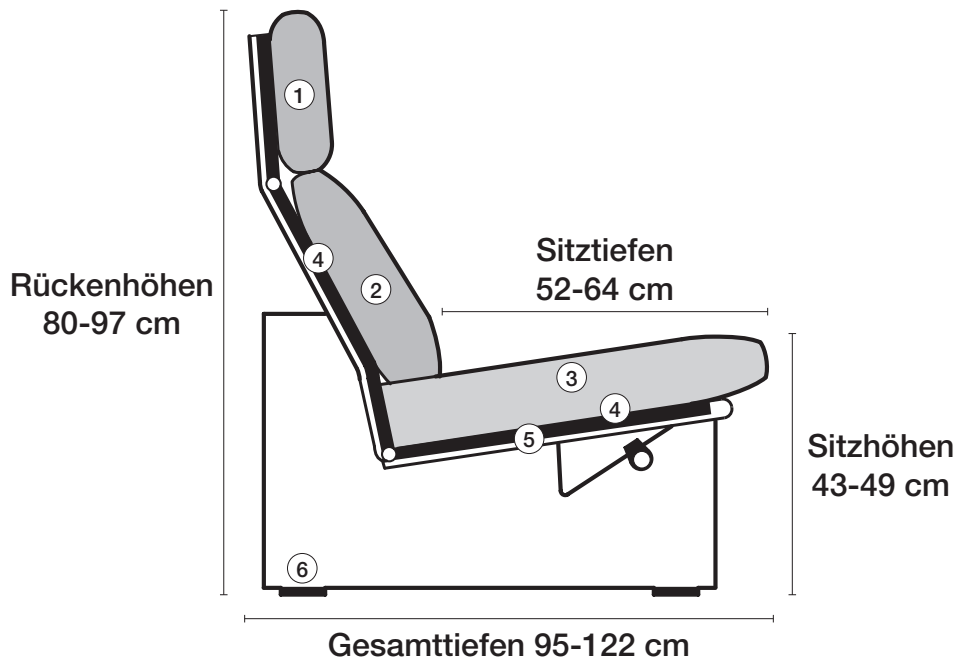

Manhattan hoch

collection

Aufbau / Construction / Rembourrage / Opbouw

1 Nackenstütze
Kammerkissen mit Daunencharakter. Füllung Polyschaumstäbchen und hochwertige Vliesfasern.

2 Rückenkissen
Kammerkissen mit Daunencharakter. Füllung Polyschaumstäbchen und hochwertige Vliesfasern.

3 Sitzkissen
Kammerkissen mit Daunencharakter. Füllung Erpo Selecta RG 80 (80% Stäbchen und 20% Vliesfasern).

4 Unterfederung
Dauerelastische Gummigurtunterfederung mit Polyetherschaumauflage und Polyestervliesabdeckung.

5 Stahlrohrkonstruktion
Das Prinzip der Bequemlichkeit für die stufenlose Anpassung von Rückenlehne und Sitz.

Sitzhöhen
Sitzhöhe 43 cm
Sitzhöhe 46 cm
Sonderhöhen möglich

6 Fussausführung
Wechselgleiter

1 Neckrest
Chambered cushions with a downy character. Filled with polyfoam sticks and highgrade polyester fibers.

2 Back cushions
Chambered cushions with a downy character. Filled with polyfoam sticks and highgrade polyester fibers.

3 Seat cushions
Chambered cushions with a downy character. Filled with Erpo Selecta RG 80 (80% polyfoam sticks and 20% polyester fibers).

4 Spring base
Permanent elastic rubber belt spring support with polyether foam and polyester fleece cover.

5 Steel frame construction
Fully adjustable backrest and seat to do justice to the Principle of Comfort.

Seat heights
Seat height 43 cm
Seat height 46 cm
Special heights possible

6 Legs
Glides with exchangeable inserts

1 Appui-tête
Coussins capitonnés type duvet. Rembourrage particules de mousse polyéther et fibres polyester de rembourrage très résistante.

2 Coussin de dossier
Coussins capitonnés type duvet. Rembourrage particules de mousse polyéther et fibres polyester de rembourrage très résistante.

3 Coussin de siège
Coussins capitonnés type duvet. Rembourrage Erpo Selecta RG 80 (80% particules de mousse et 20% fibres polyester).

4 Suspension
Suspension élastique à sangles de caoutchouc ultra-résistant avec une couche de mousse de polyéther et un revêtement textile non tissé de polyester.

5 Structure en tubes d'acier
Le principe du confort pour une adaptation progressive de l'inclinaison du dossier et du siège.

Hauteur de siège
43 cm, 46 cm
Hauteurs spéciales possible

6 Modèles de pied
Patins interchangeables

1 Hoofdsteen
Kamerkussens met donscharakte. Gevuld met polyschuimstaafjes en zeer draagkrachtige vliesvezels.

2 Rugkussens
Kamerkussens met donscharakte. Gevuld met polyschuimstaafjes en zeer draagkrachtige vliesvezels.

3 Zitkussens
Kamerkussens met donscharakte. Gevuld met Erpo Selecta RG 80 (80% staafjes en 20% vliesvezels).

4 Vering
Duurzaam elastische rubberen vering met polyetherschuimkussen bekleed met een polyestervlies.

5 Stalen buisconstructie
Het principe voor comfort met traploze aanpassing van rugleuning en zitting.

Zithoogte
43 cm
46 cm
Speciale hoogten mogelijk

6 Voetuitvoeringen
Verwisselbare glijders