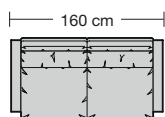

Manhattan niedrig

Produktumfang / Product range / Gamme des produits / Productomvang

255.12

255.60

255.14

255.62

255.22

255.25

255.32

255.35

Sitzhöhe 43 oder 46 cm durch Verlängerung des Seitenteils (ohne Aufpreis).
Seat height 43 or 46 cm by extension of the side part (without surcharge).
Hauteur de siège 43 ou 46 cm en rehaussant les côtés (sans supplément).
Zithoogte 43 of 46 cm door verlenging van de zijkant (zonder meerprijs).