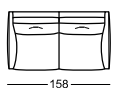

1630 MELLOW

2er-Sofa
Canapé 2 places
Two-seater sofa