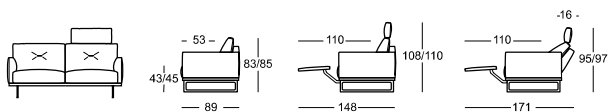

1630 MELLOW

2er-Sofa
Canapé 2 places
Two-seater sofa

2er-Element ATL/ATR
Elément 2 places AG/AD
Twin element LAR/RAR

2er-Sofa breit
Canapé 2 places large
Two-seater sofa wide

2er-Element breit ATL/ATR
Elément 2 places large AG/AD
Twin element wide LAR/RAR

3er-Sofa
Canapé 3 places
Three-seater sofa

3er-Element ATL/ATR
Elément 3 places AG/AD
Triple element LAR/RAR

4er-Sofa
Canapé 4 places
Four-seater sofa

4er-Element ATL/ATR
Elément 4 places AG/AD
Quadruple element LAR/RAR

Fussstütze breit
Repose-pied large
Footrest wide

Zierkissen
Coussin décoratif
Decorative cushions